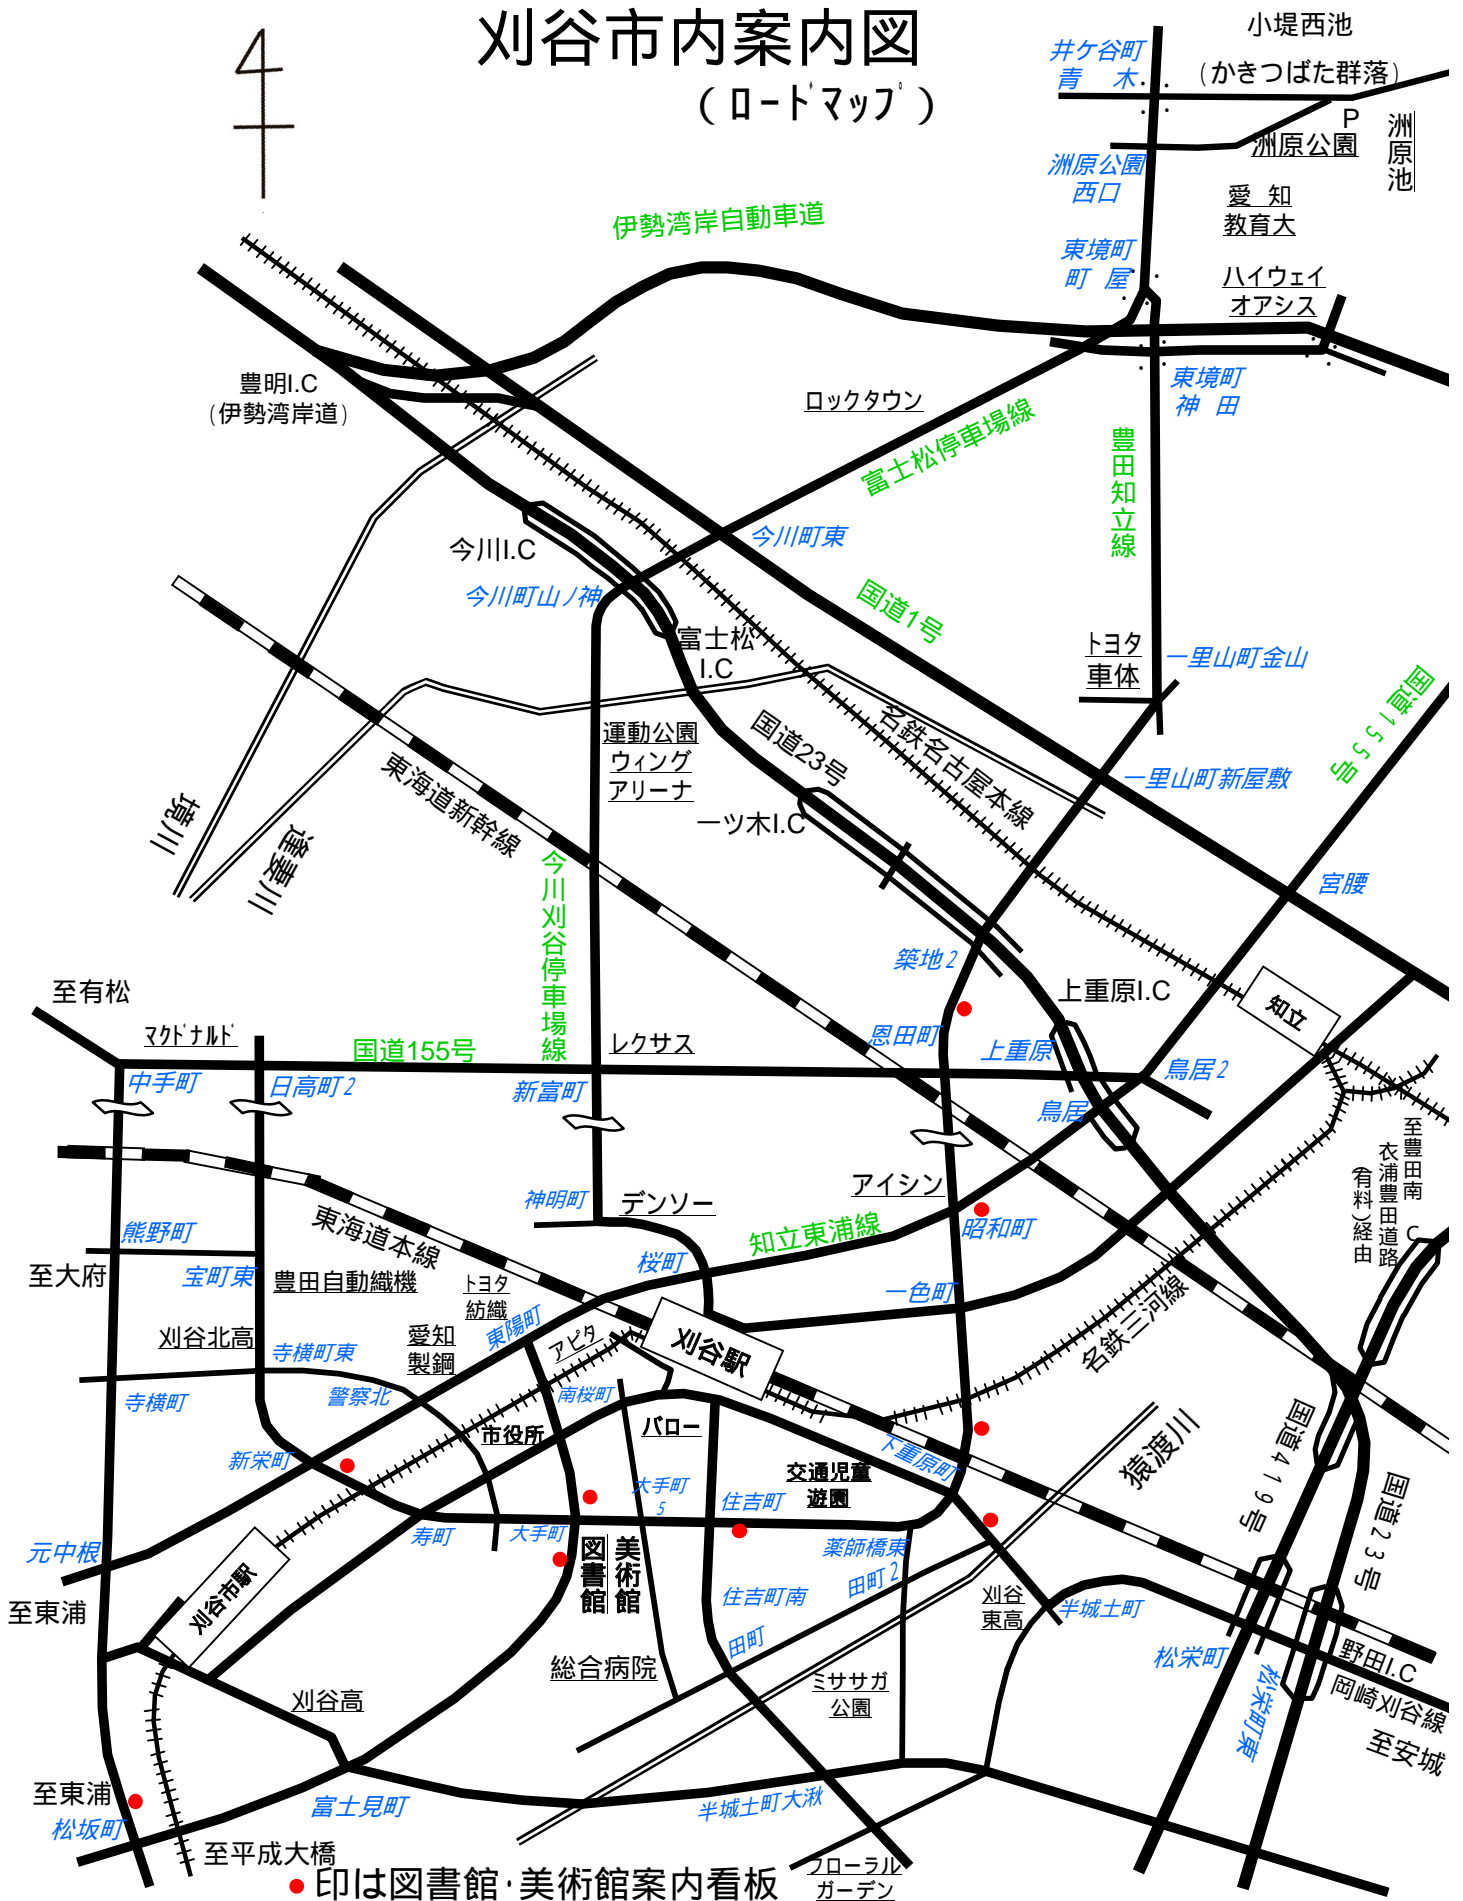

# 刈谷市内案内図 (ロードマップ)

●印は図書館・美術館案内看板

フローラル  
ガーデン