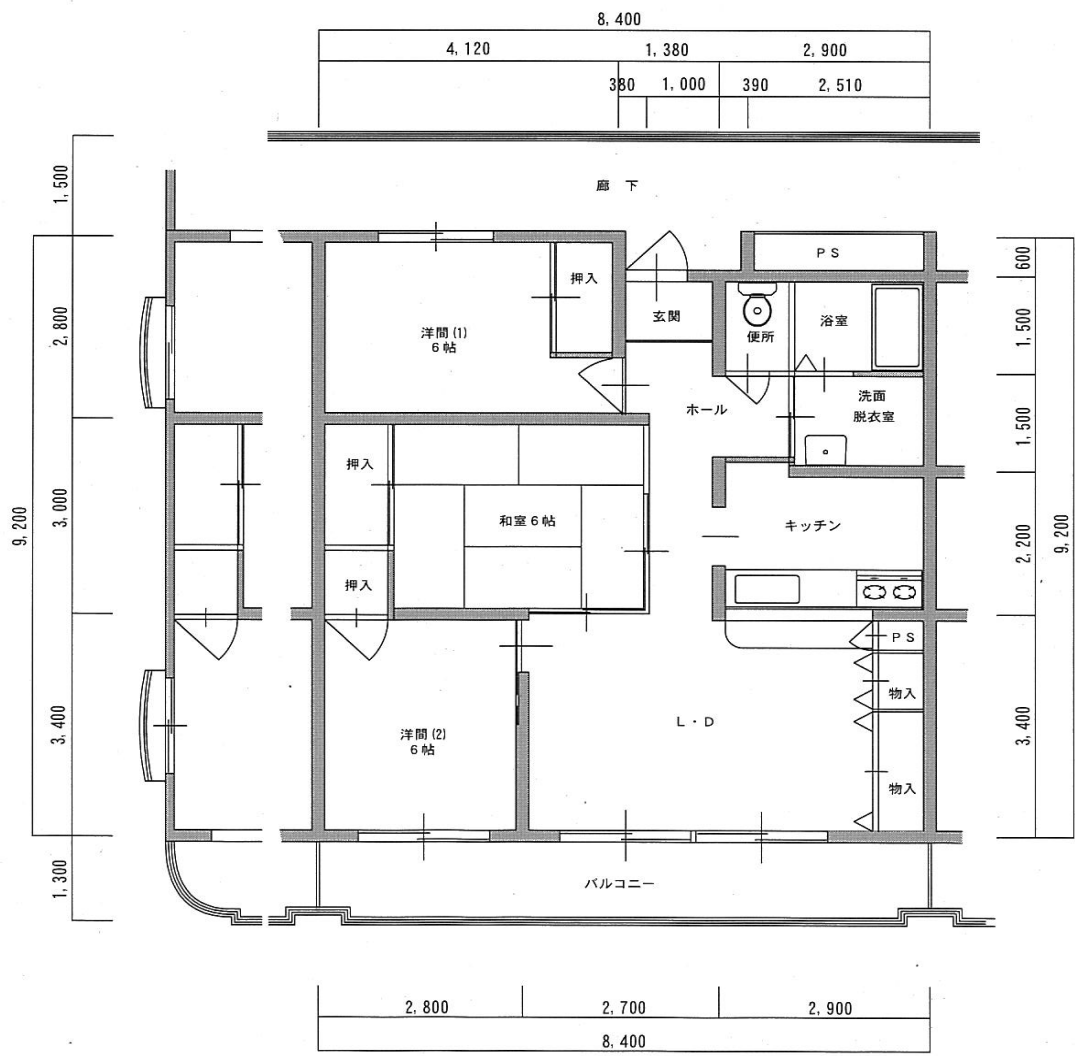

は じ ょ う ど な か ま ち

半城土中町住宅

所在地	半城土中町3丁目19-1			
構造	鉄筋コンクリート造	完成年度	H6	
戸数	20戸 * 1F集会室あり	駐車場の有無	有	
階建て	3階建：20戸（3LDK） （74.71㎡）	学 区	幼	双葉幼稚園
間取り			小	双葉小学校
床面積			中	依佐美中学校

案 内 図

団地配置図

妻側

一般

間取り図

※反転タイプも有ります