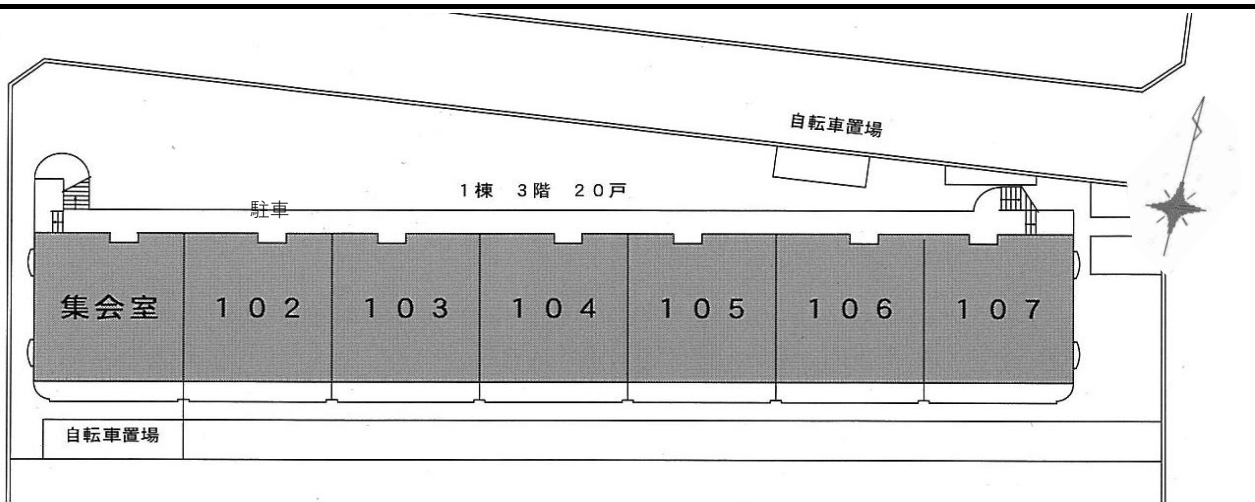

は じ ょ う ど な か ま ち

半城土中町住宅

所在地	半城土中町3丁目19-1			
構造	鉄筋コンクリート造	完成年度	H6	
戸数	20戸 * 1F集会室あり	駐車場の有無	有	
階建て	3階建：20戸（3LDK） （74.71㎡）	学 区	幼	双葉幼稚園
間取り			小	双葉小学校
床面積			中	依佐美中学校

案 内 図

団地配置図

妻側

一般

間取り図

※反転タイプも有ります