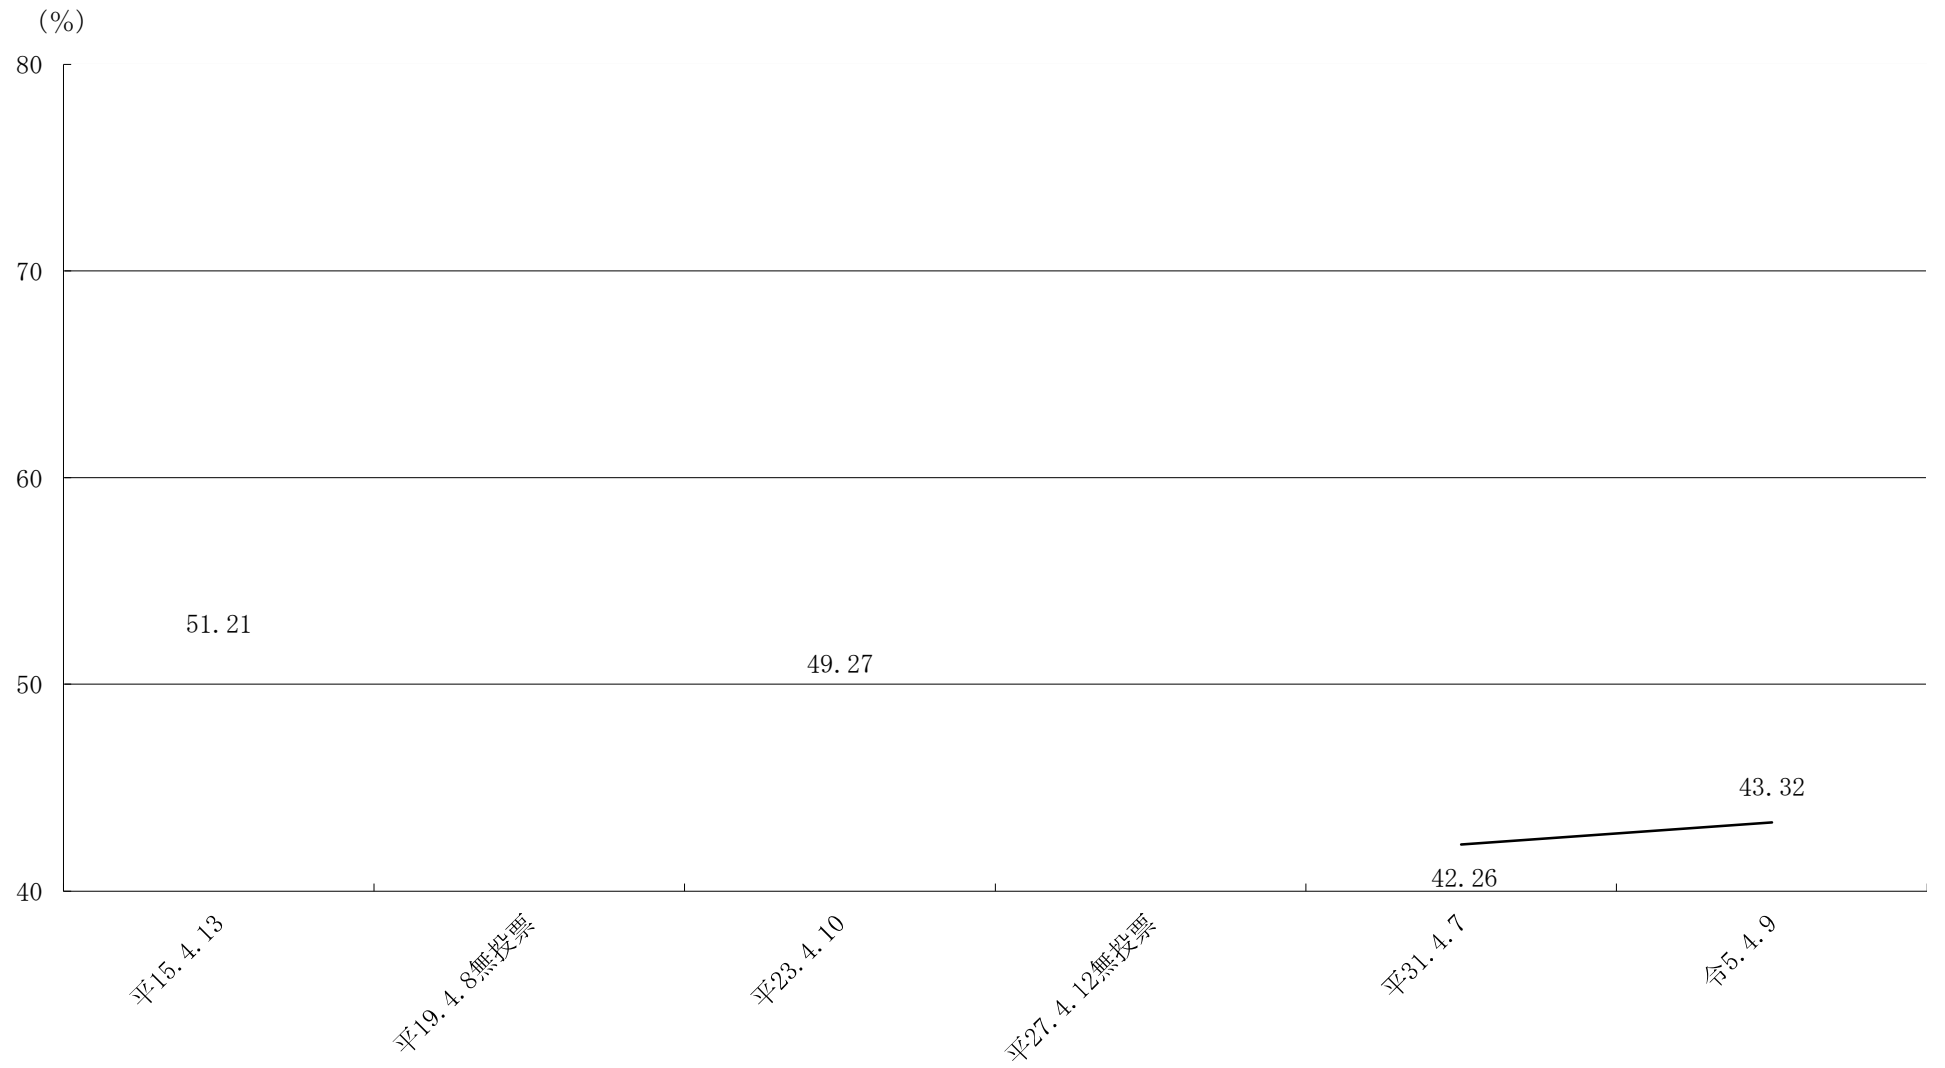

刈谷市長選挙投票率

刈谷市議会議員一般選挙投票率

愛知県知事選挙投票率

(%)

愛知県議会議員一般選挙投票率

衆議院議員総選挙投票率 (小選挙区)

参议院议员选举投票率 (地方区・選挙区)