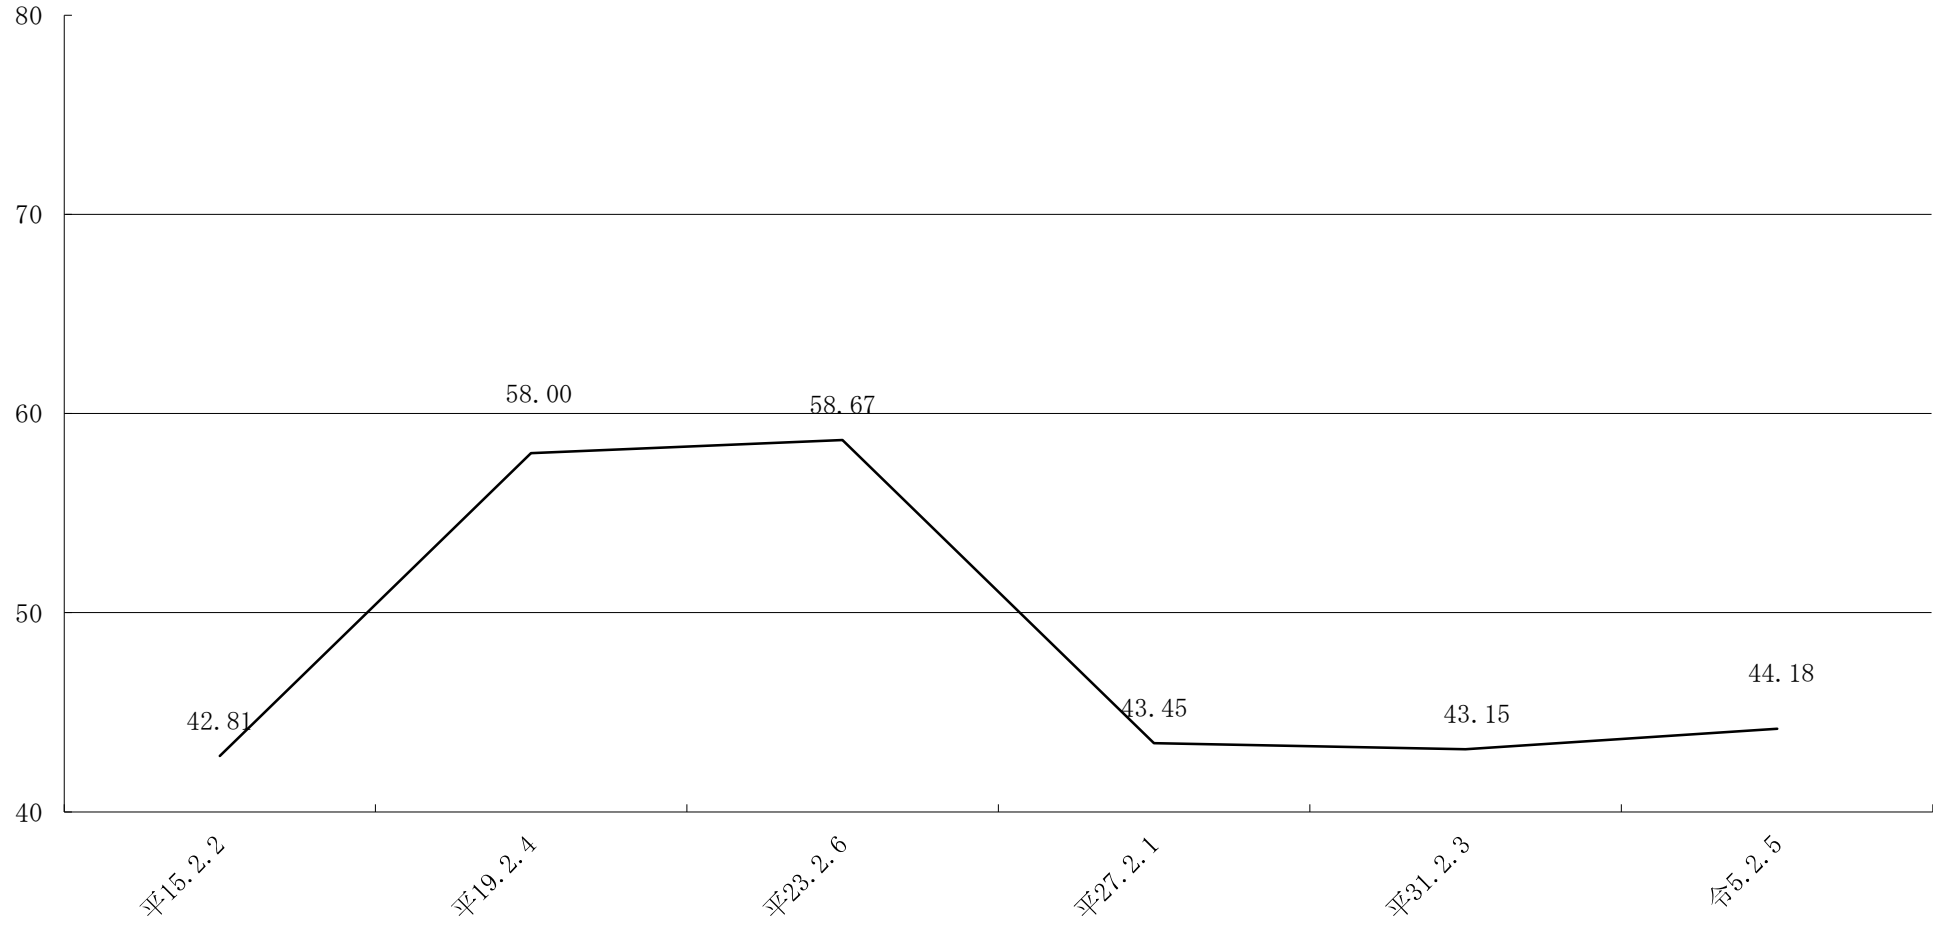

刈谷市長選挙投票率

刈谷市議会議員一般選挙投票率

愛知県知事選挙投票率

(%)

愛知県議会議員一般選挙投票率

衆議院議員総選挙投票率 (小選挙区)

参议院议员选举投票率 (地方区・選挙区)