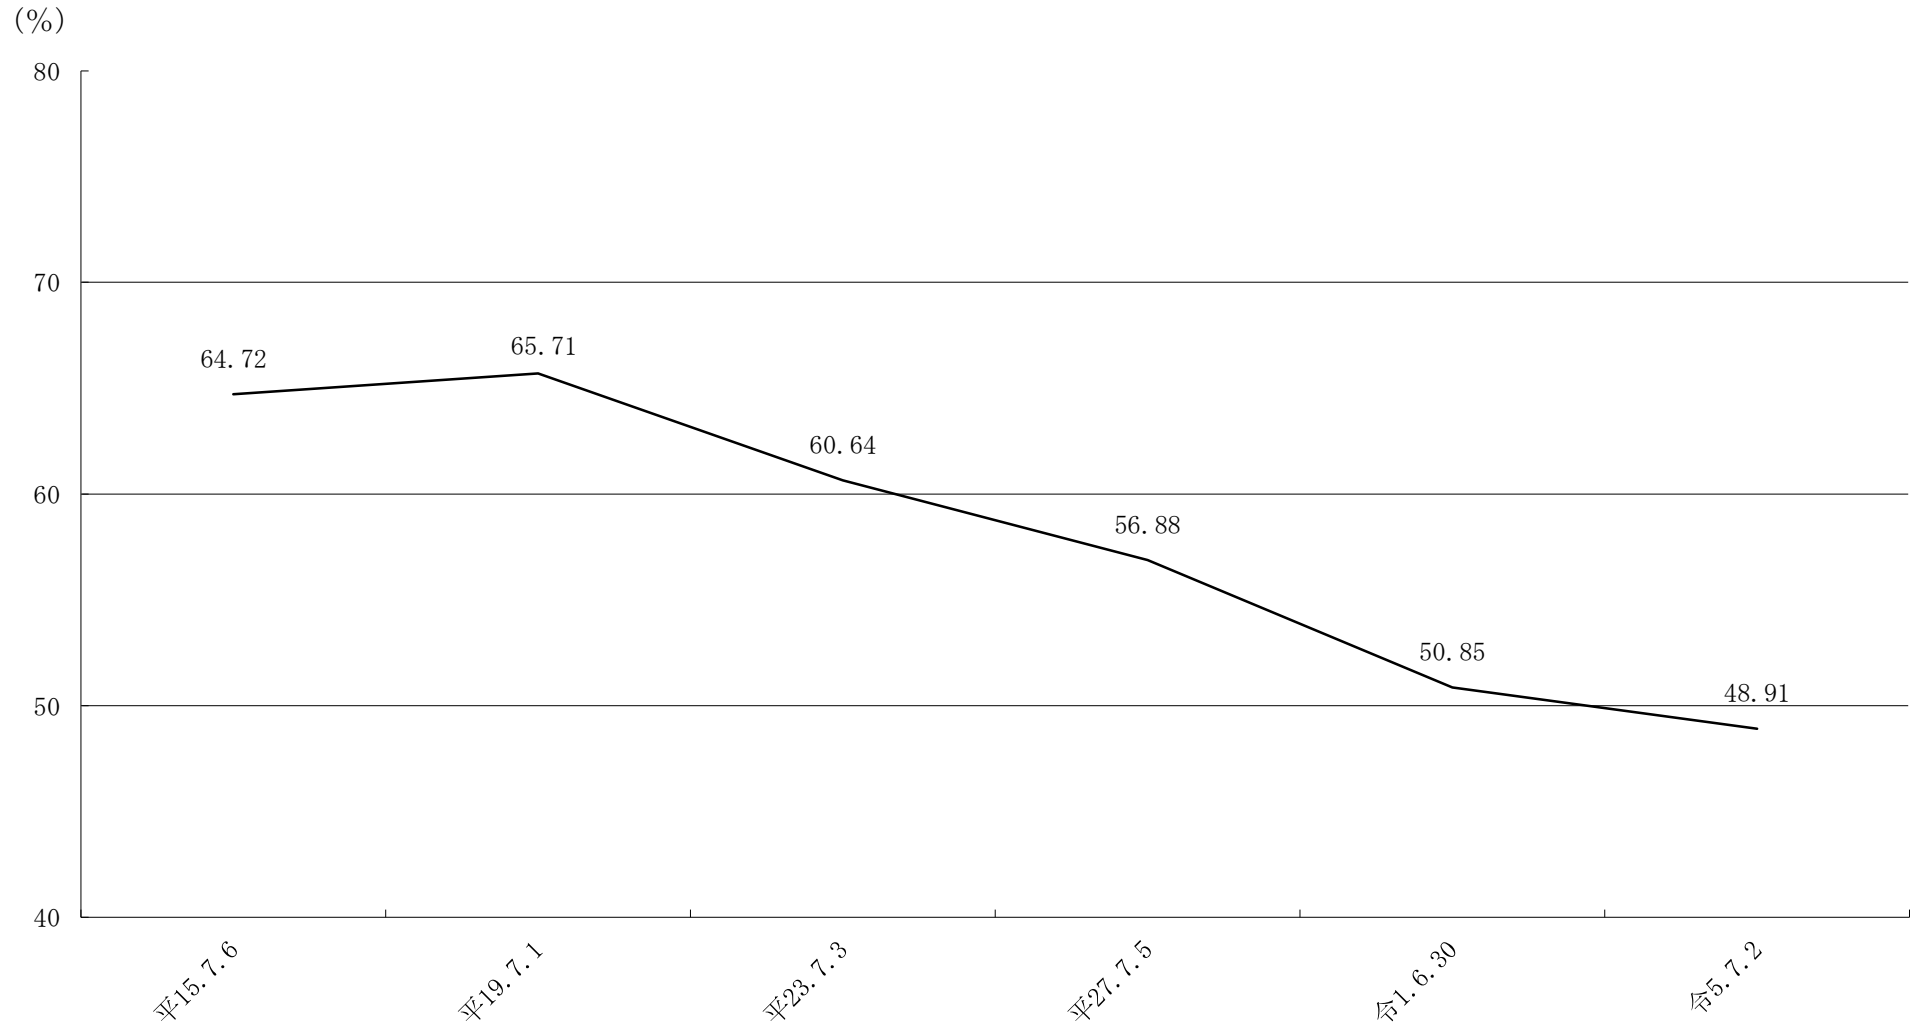

刈谷市長選挙投票率

刈谷市議会議員一般選挙投票率

愛知県知事選挙投票率

(%)

愛知県議会議員一般選挙投票率

衆議院議員総選挙投票率 (小選挙区)

参议院议员选举投票率 (地方区・選挙区)