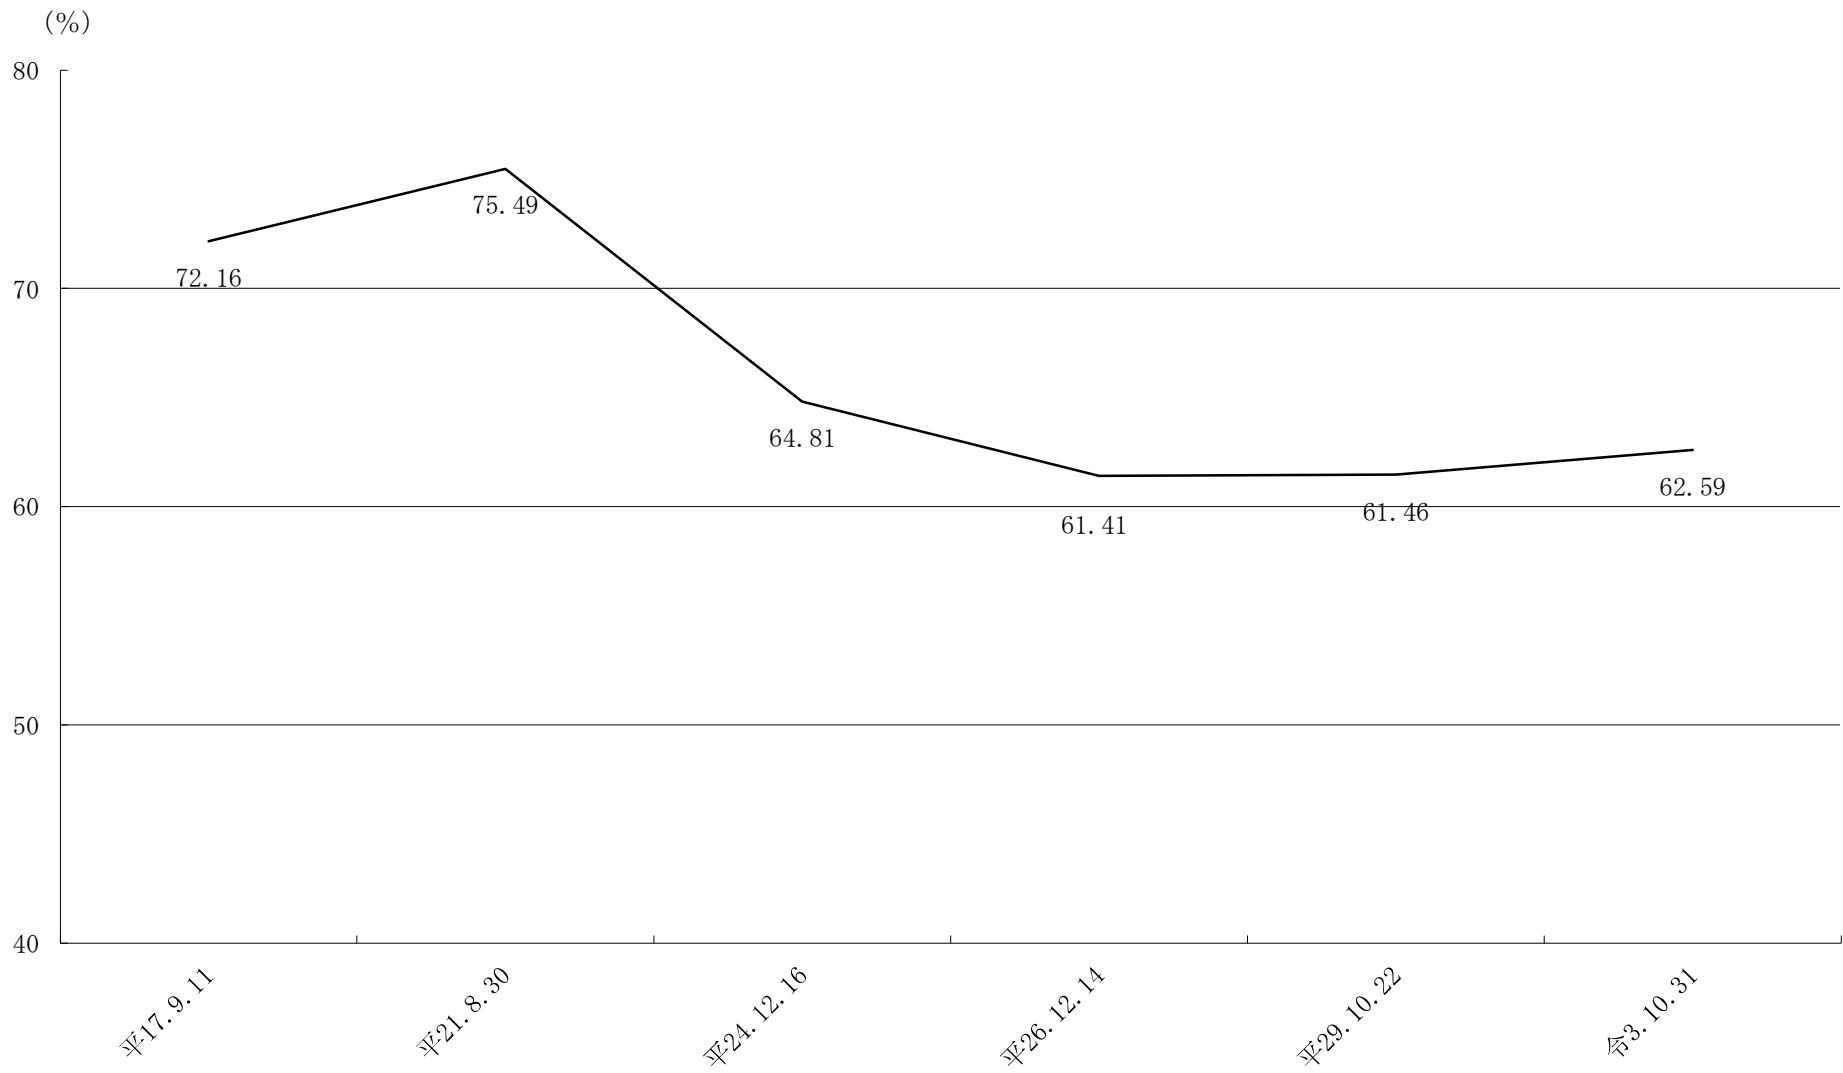

刈谷市長選挙投票率

刈谷市議会議員一般選挙投票率

愛知県知事選挙投票率

(%)

愛知県議会議員一般選挙投票率

衆議院議員総選挙投票率 (小選挙区)

参议院议员选举投票率 (地方区・選挙区)