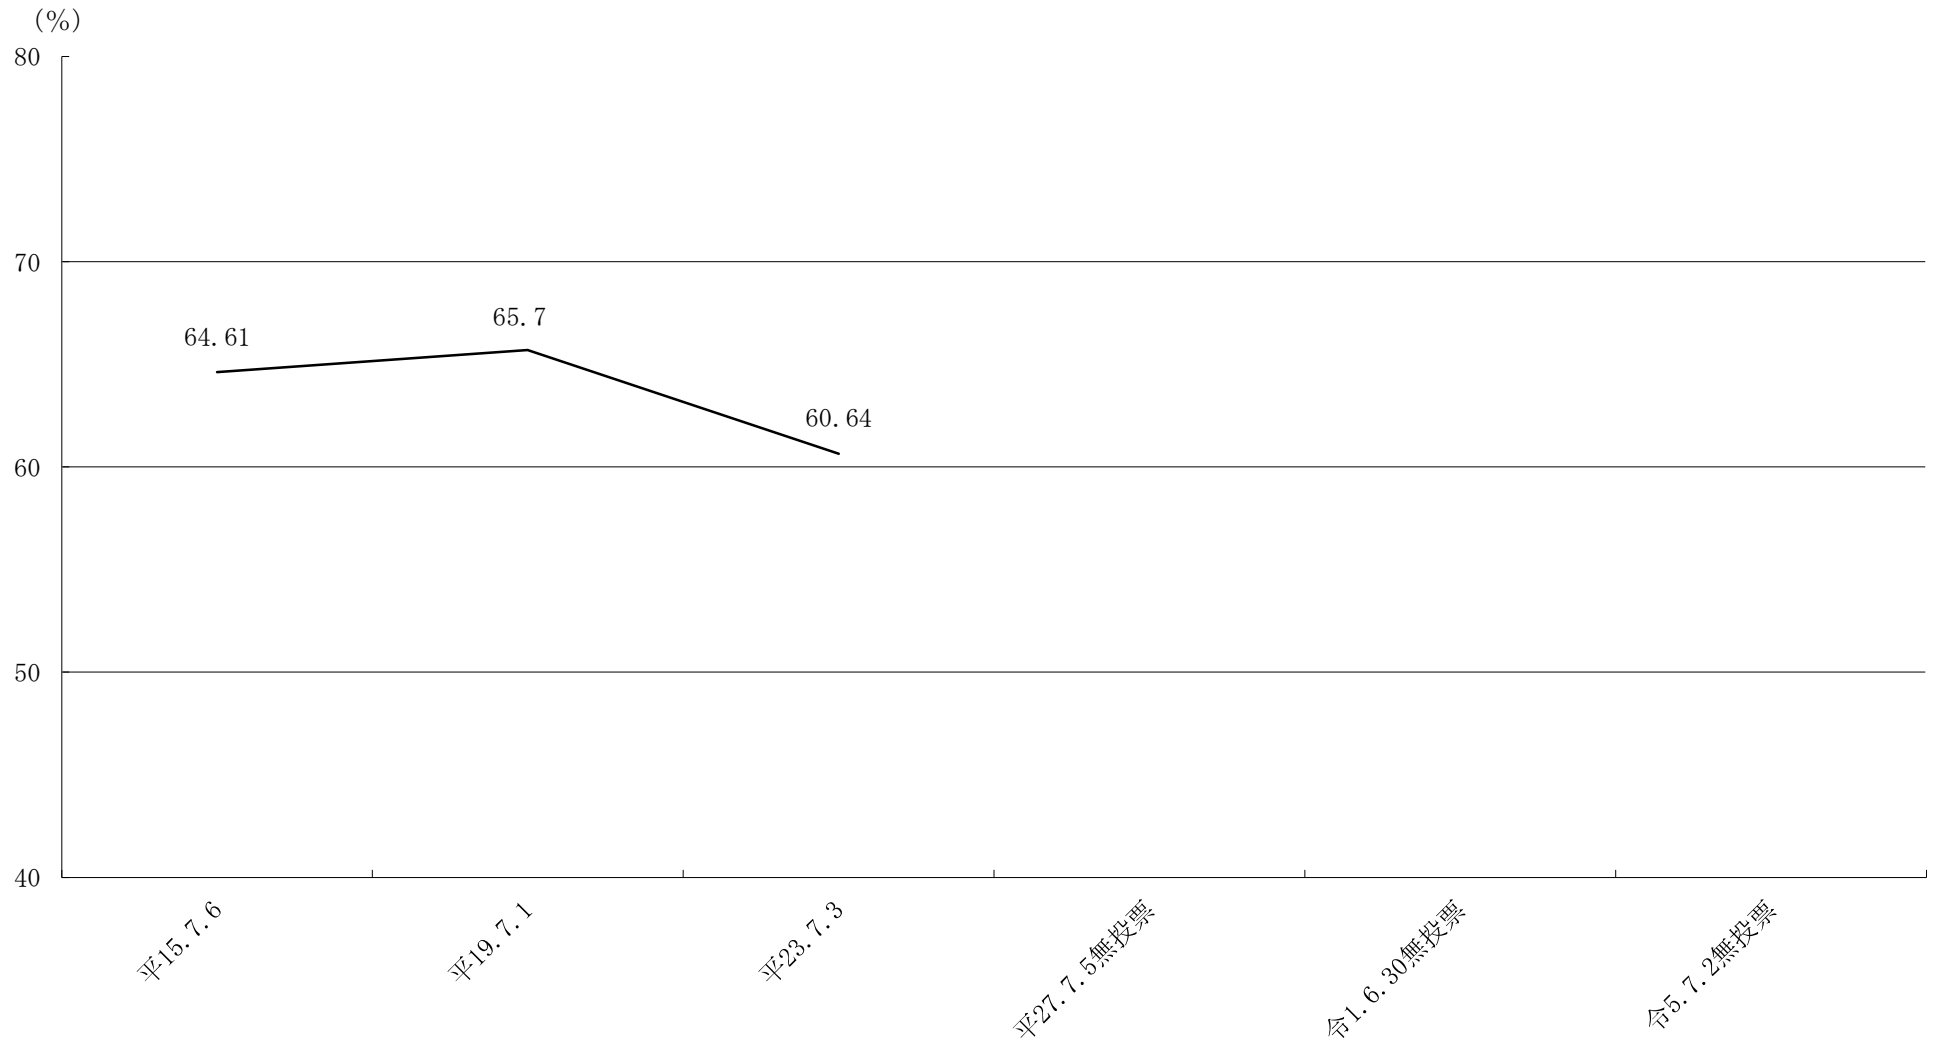

刈谷市長選挙投票率

刈谷市議会議員一般選挙投票率

愛知県知事選挙投票率

(%)

愛知県議会議員一般選挙投票率

衆議院議員総選挙投票率 (小選挙区)

参议院议员选举投票率 (地方区・選挙区)