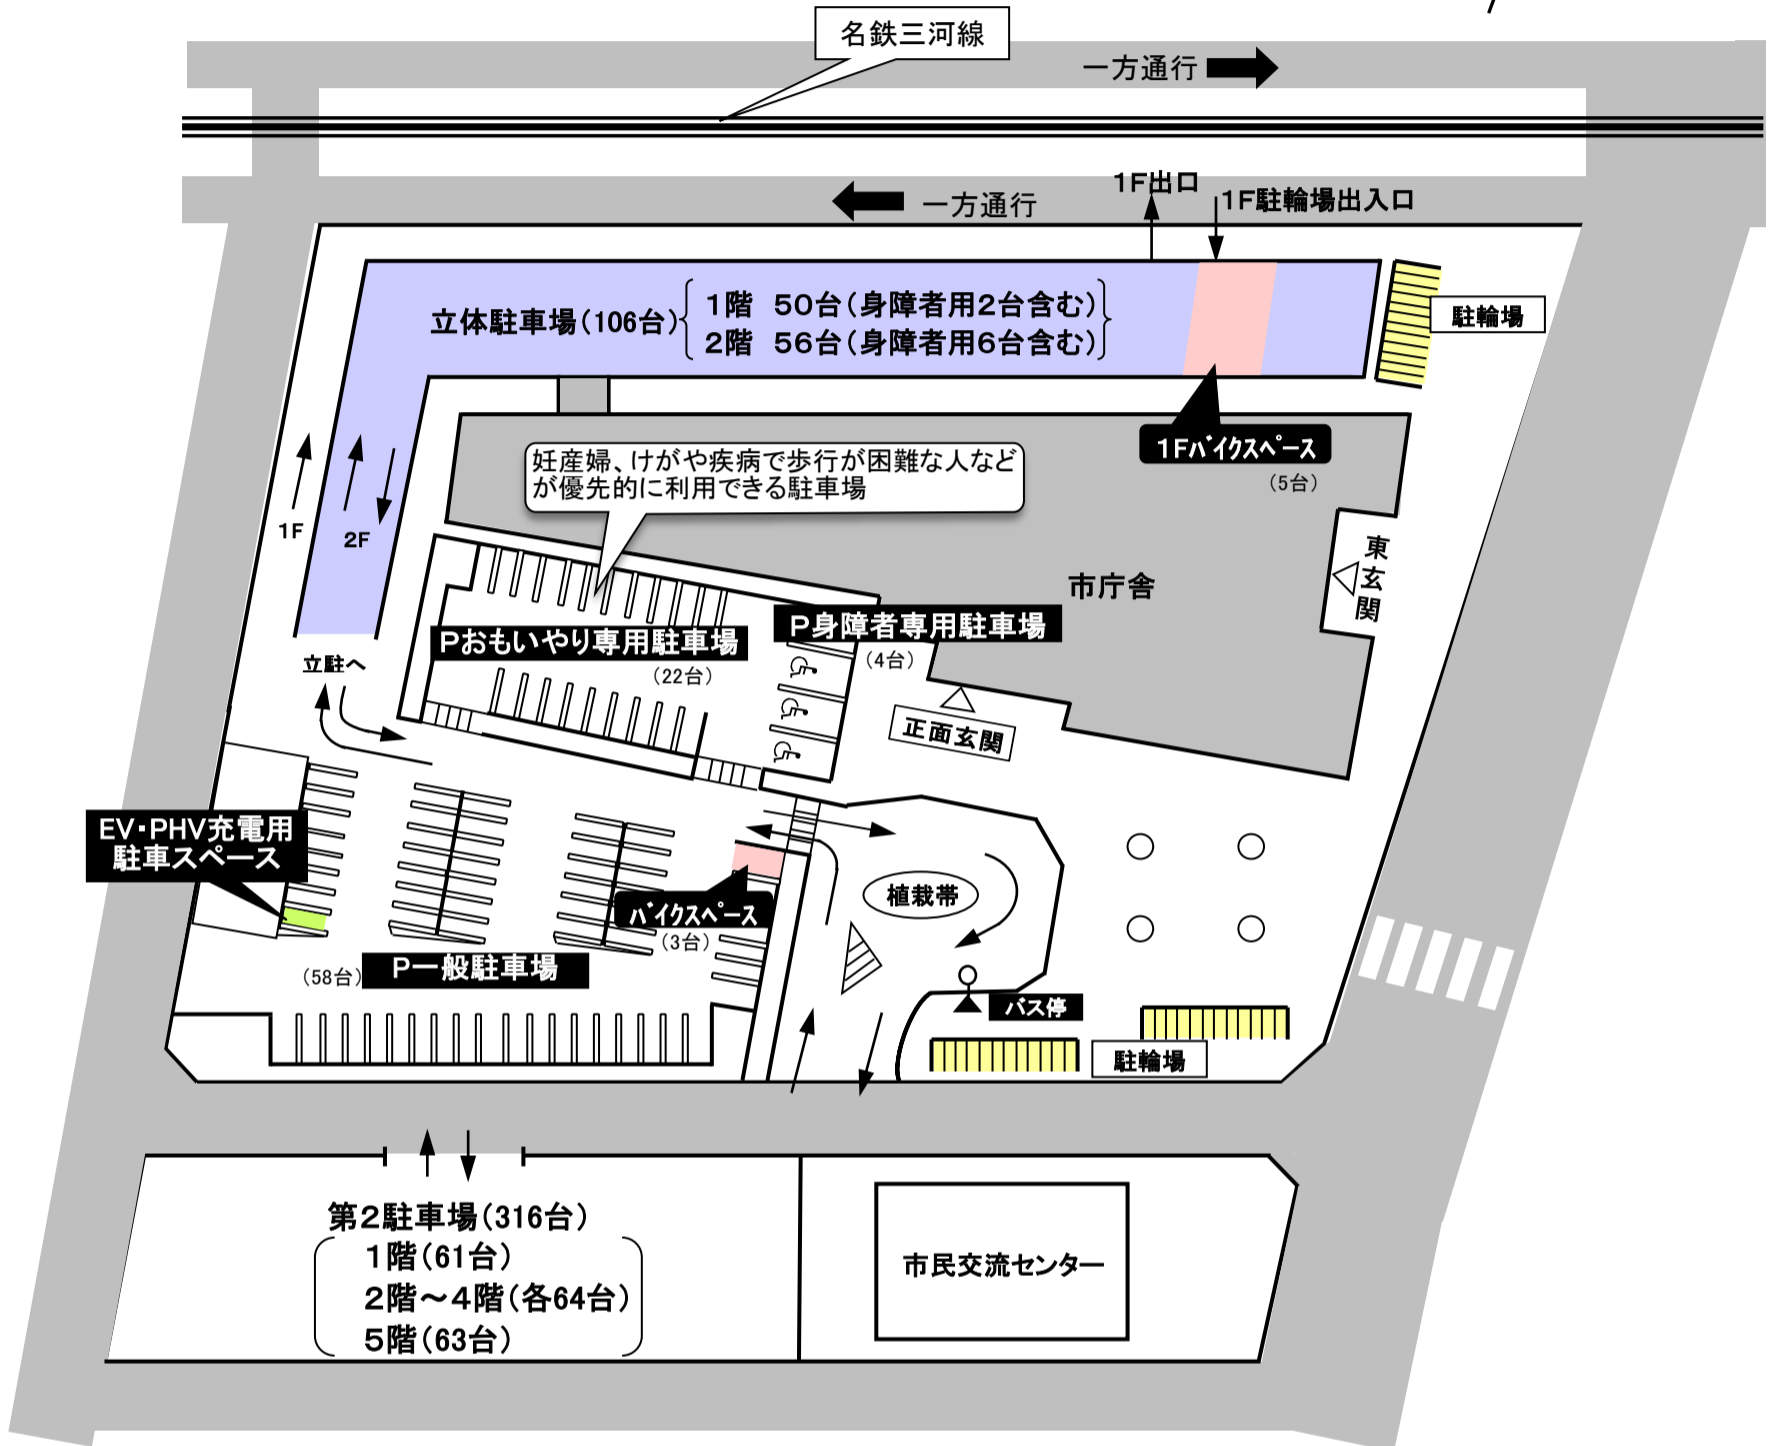

刈谷市役所駐車場案内図

4

【市役所 駐車場の駐車可能台数：506台】

立体駐車場	106台	(1階50台(身障者用2台含む)	2階56台(身障者用6台含む))
正面駐車場	84台	(EV・PHV充電用駐車スペース1台	おもいやり専用22台 身障者用4台含む)
		バイク3台	
第2駐車場	316台		

【市役所 駐輪場の駐輪可能台数：100台】

バス停南側	40台
庁舎北東側	40台
立体駐車場1階	20台