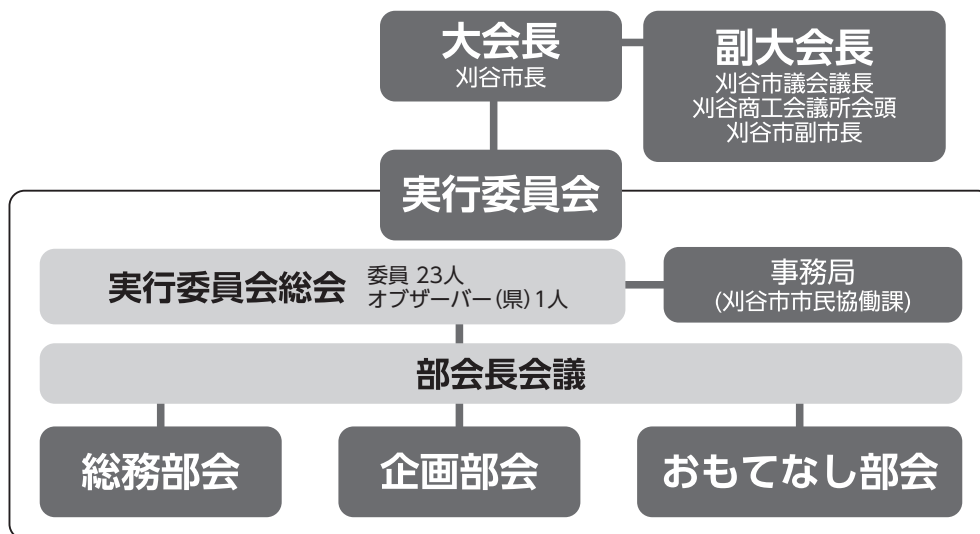

後援・実行委員会等

(順不同・敬称略)

[後援]

内閣府／文部科学省／厚生労働省／愛知県／名古屋市／愛知県教育委員会／刈谷市教育委員会／国立大学法人愛知教育大学／国立大学法人東海国立大学機構名古屋大学／独立行政法人国立女性教育会館／公益財団法人あいち男女共同参画財団／公益財団法人東海ジェンダー研究所／株式会社キャッチネットワーク

[実行委員会組織体制図]

[実行委員会等]

■大会長 刈谷市長 稲垣 武
■副大会長 刈谷市議会 議長 外山 鉦一
刈谷商工会議所 会頭 太田宗一郎
刈谷市 副市長 鈴木 克幸