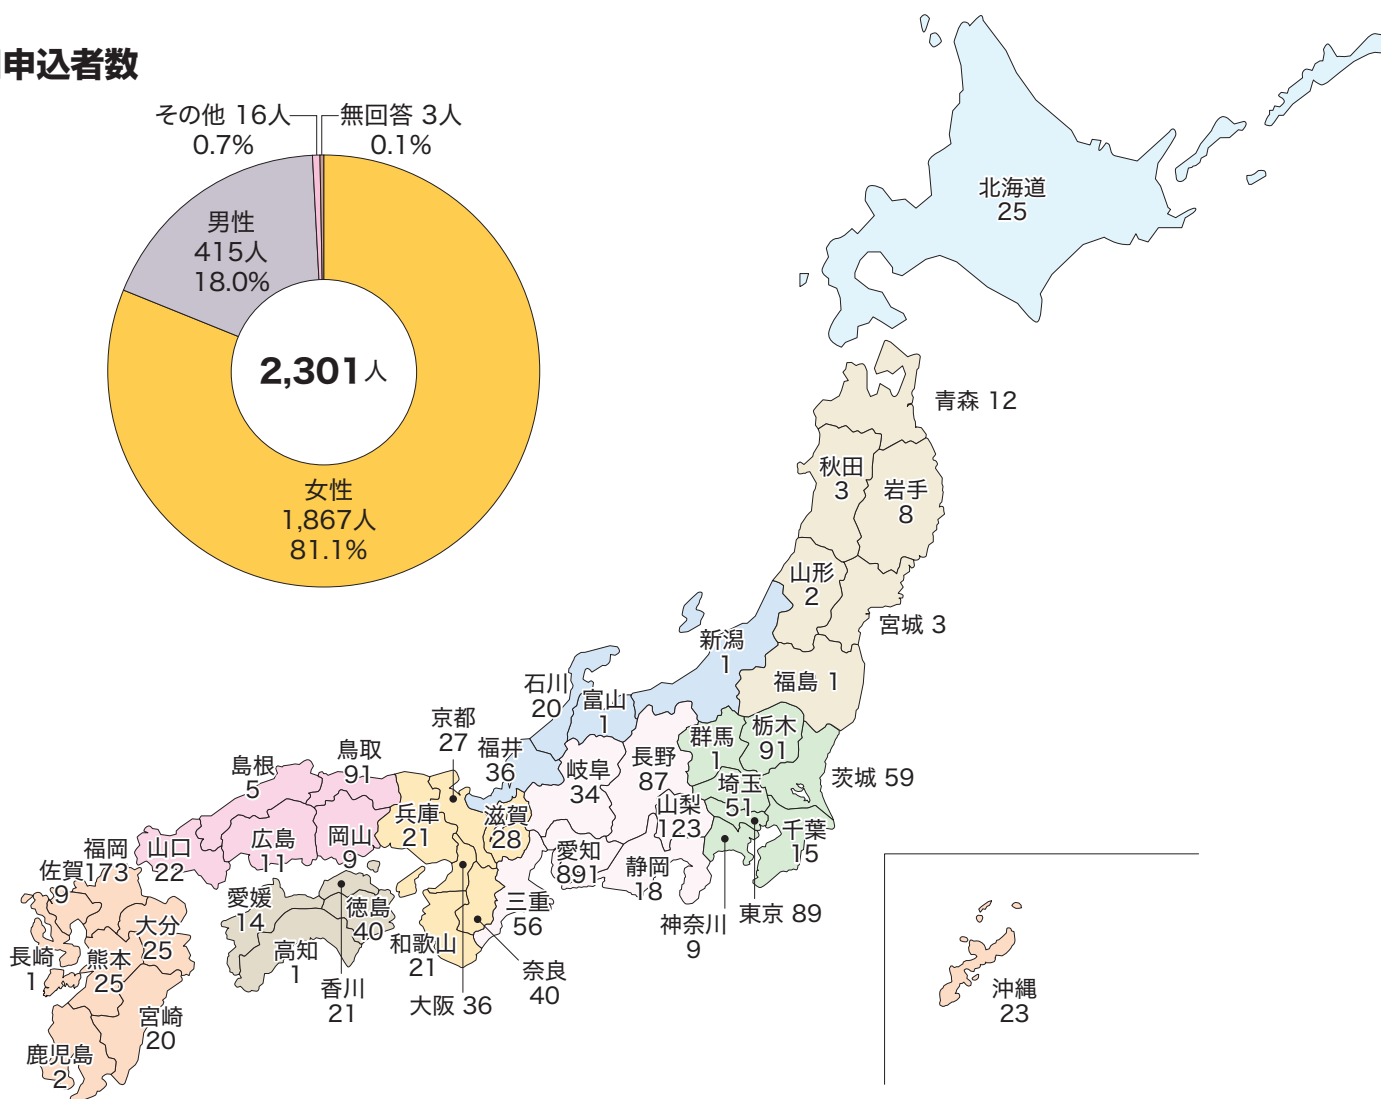

アンケート結果等

●申込者集計

■申込者数

■年代別申込者数

■プログラム別申込者数&アーカイブ視聴者数(人)

	基調講演	分科会A	分科会B	分科会C	分科会D	分科会E	分科会F	分科会G	分科会H	分科会I	講演・シンポ	エキシビジョン
合計	1,827	789	396	428	1,228	69	641	623	65	78	1,349	641
アーカイブ視聴者数	361	207	110	47	131	103	148	138	123	77	200	54

■申込者数データ（再掲含む）

（単位：人、％）

【参加者数】

	参加者数	割合
一般	1,749	76.0
学生	311	13.5
招待(協賛)	22	1.0
スタッフ等	219	9.5
計	2,301	

【性別】

	参加者数	割合
女性	1,867	81.1
男性	415	18.0
その他	16	0.7
無回答	3	0.1
計	2,301	

【年代別】

年代	参加者数	割合
10代	161	7.0
20代	193	8.4
30代	146	6.3
40代	320	13.9
50代	495	21.5
60代	464	20.2
70代	416	18.1
80代	68	3.0
90代	2	0.1
無回答	36	1.6
計	2,301	

再掲

10-30代	500	21.7
--------	-----	------

【居住地別】

	参加者数	割合
県内	891	38.7
内刈谷市	330	14.3
県外	1,410	61.3
計	2,301	

【都道府県別】

北海道	25	滋賀県	28
青森県	12	京都府	27
岩手県	8	大阪府	36
宮城県	3	兵庫県	21
秋田県	3	奈良県	40
山形県	2	和歌山県	21
福島県	1	鳥取県	91
茨城県	59	島根県	5
栃木県	91	岡山県	9
群馬県	1	広島県	11
埼玉県	51	山口県	22
千葉県	15	徳島県	40
東京都	89	香川県	21
神奈川県	9	愛媛県	14
新潟県	1	高知県	1
富山県	1	福岡県	173
石川県	20	佐賀県	9
福井県	36	長崎県	1
山梨県	123	熊本県	25
長野県	87	大分県	25
岐阜県	34	宮崎県	20
静岡県	18	鹿児島県	2
愛知県	891	沖縄県	23
三重県	56	無回答	0
		計	2,301