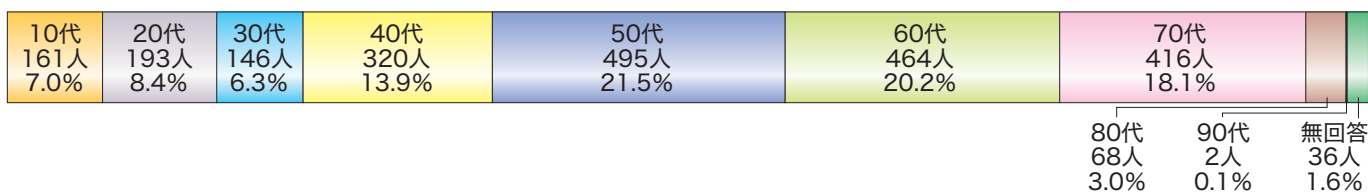

アンケート結果等

●申込者集計

■申込者数

■年代別申込者数

■プログラム別申込者数&アーカイブ視聴者数(人)

	基調講演	分科会A	分科会B	分科会C	分科会D	分科会E	分科会F	分科会G	分科会H	分科会I	講演・シンポ	エキシビジョン
合計	1,827	789	396	428	1,228	69	641	623	65	78	1,349	641
アーカイブ視聴者数	361	207	110	47	131	103	148	138	123	77	200	54

■申込者数データ（再掲含む）

（単位：人、％）

【参加者数】

	参加者数	割合
一般	1,749	76.0
学生	311	13.5
招待(協賛)	22	1.0
スタッフ等	219	9.5
計	2,301	

【性別】

	参加者数	割合
女性	1,867	81.1
男性	415	18.0
その他	16	0.7
無回答	3	0.1
計	2,301	

【年代別】

年代	参加者数	割合
10代	161	7.0
20代	193	8.4
30代	146	6.3
40代	320	13.9
50代	495	21.5
60代	464	20.2
70代	416	18.1
80代	68	3.0
90代	2	0.1
無回答	36	1.6
計	2,301	