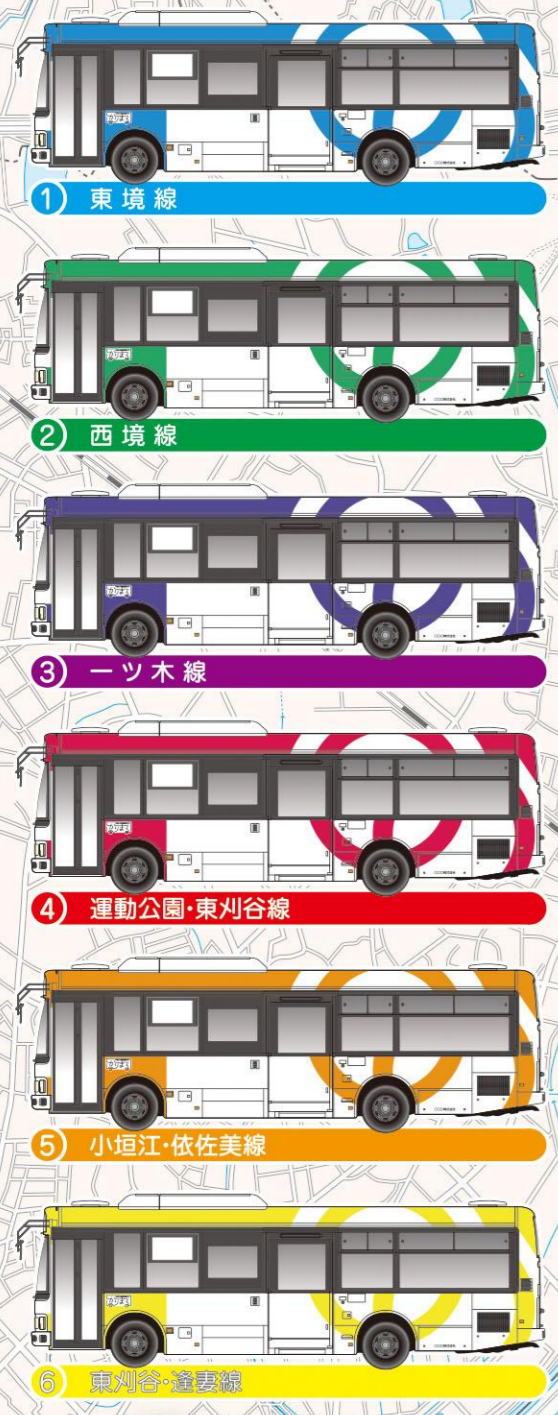

2021.8.1 改正

バス時刻表は裏面にあります

かりまるバスガイド

毎日運行 (但し、12月29日~1月3日運休)

刈谷市公共施設連絡バス『かりまる』は、どなたでも無料で自由にご利用できます。車椅子の方もお気軽にご利用下さい。

連絡先
(昼間) 刈谷市役所都市交通課 ☎ 95-0004
(休日・夜間) 刈谷市役所休日・夜間窓口 ☎ 62-1080

- 凡例
- ① 東境線
 - ② 西境線
 - ③ 一ツ木線
 - ④ 運動公園・東刈谷線
 - ⑤ 小垣江・依佐美線
 - ⑥ 東刈谷・逢妻線
 - 名鉄/バス刈谷・愛教大(有料)
 - バス停
 - 名鉄/バス刈谷・愛教大(バス停)
 - ①~⑥ 主な公共施設