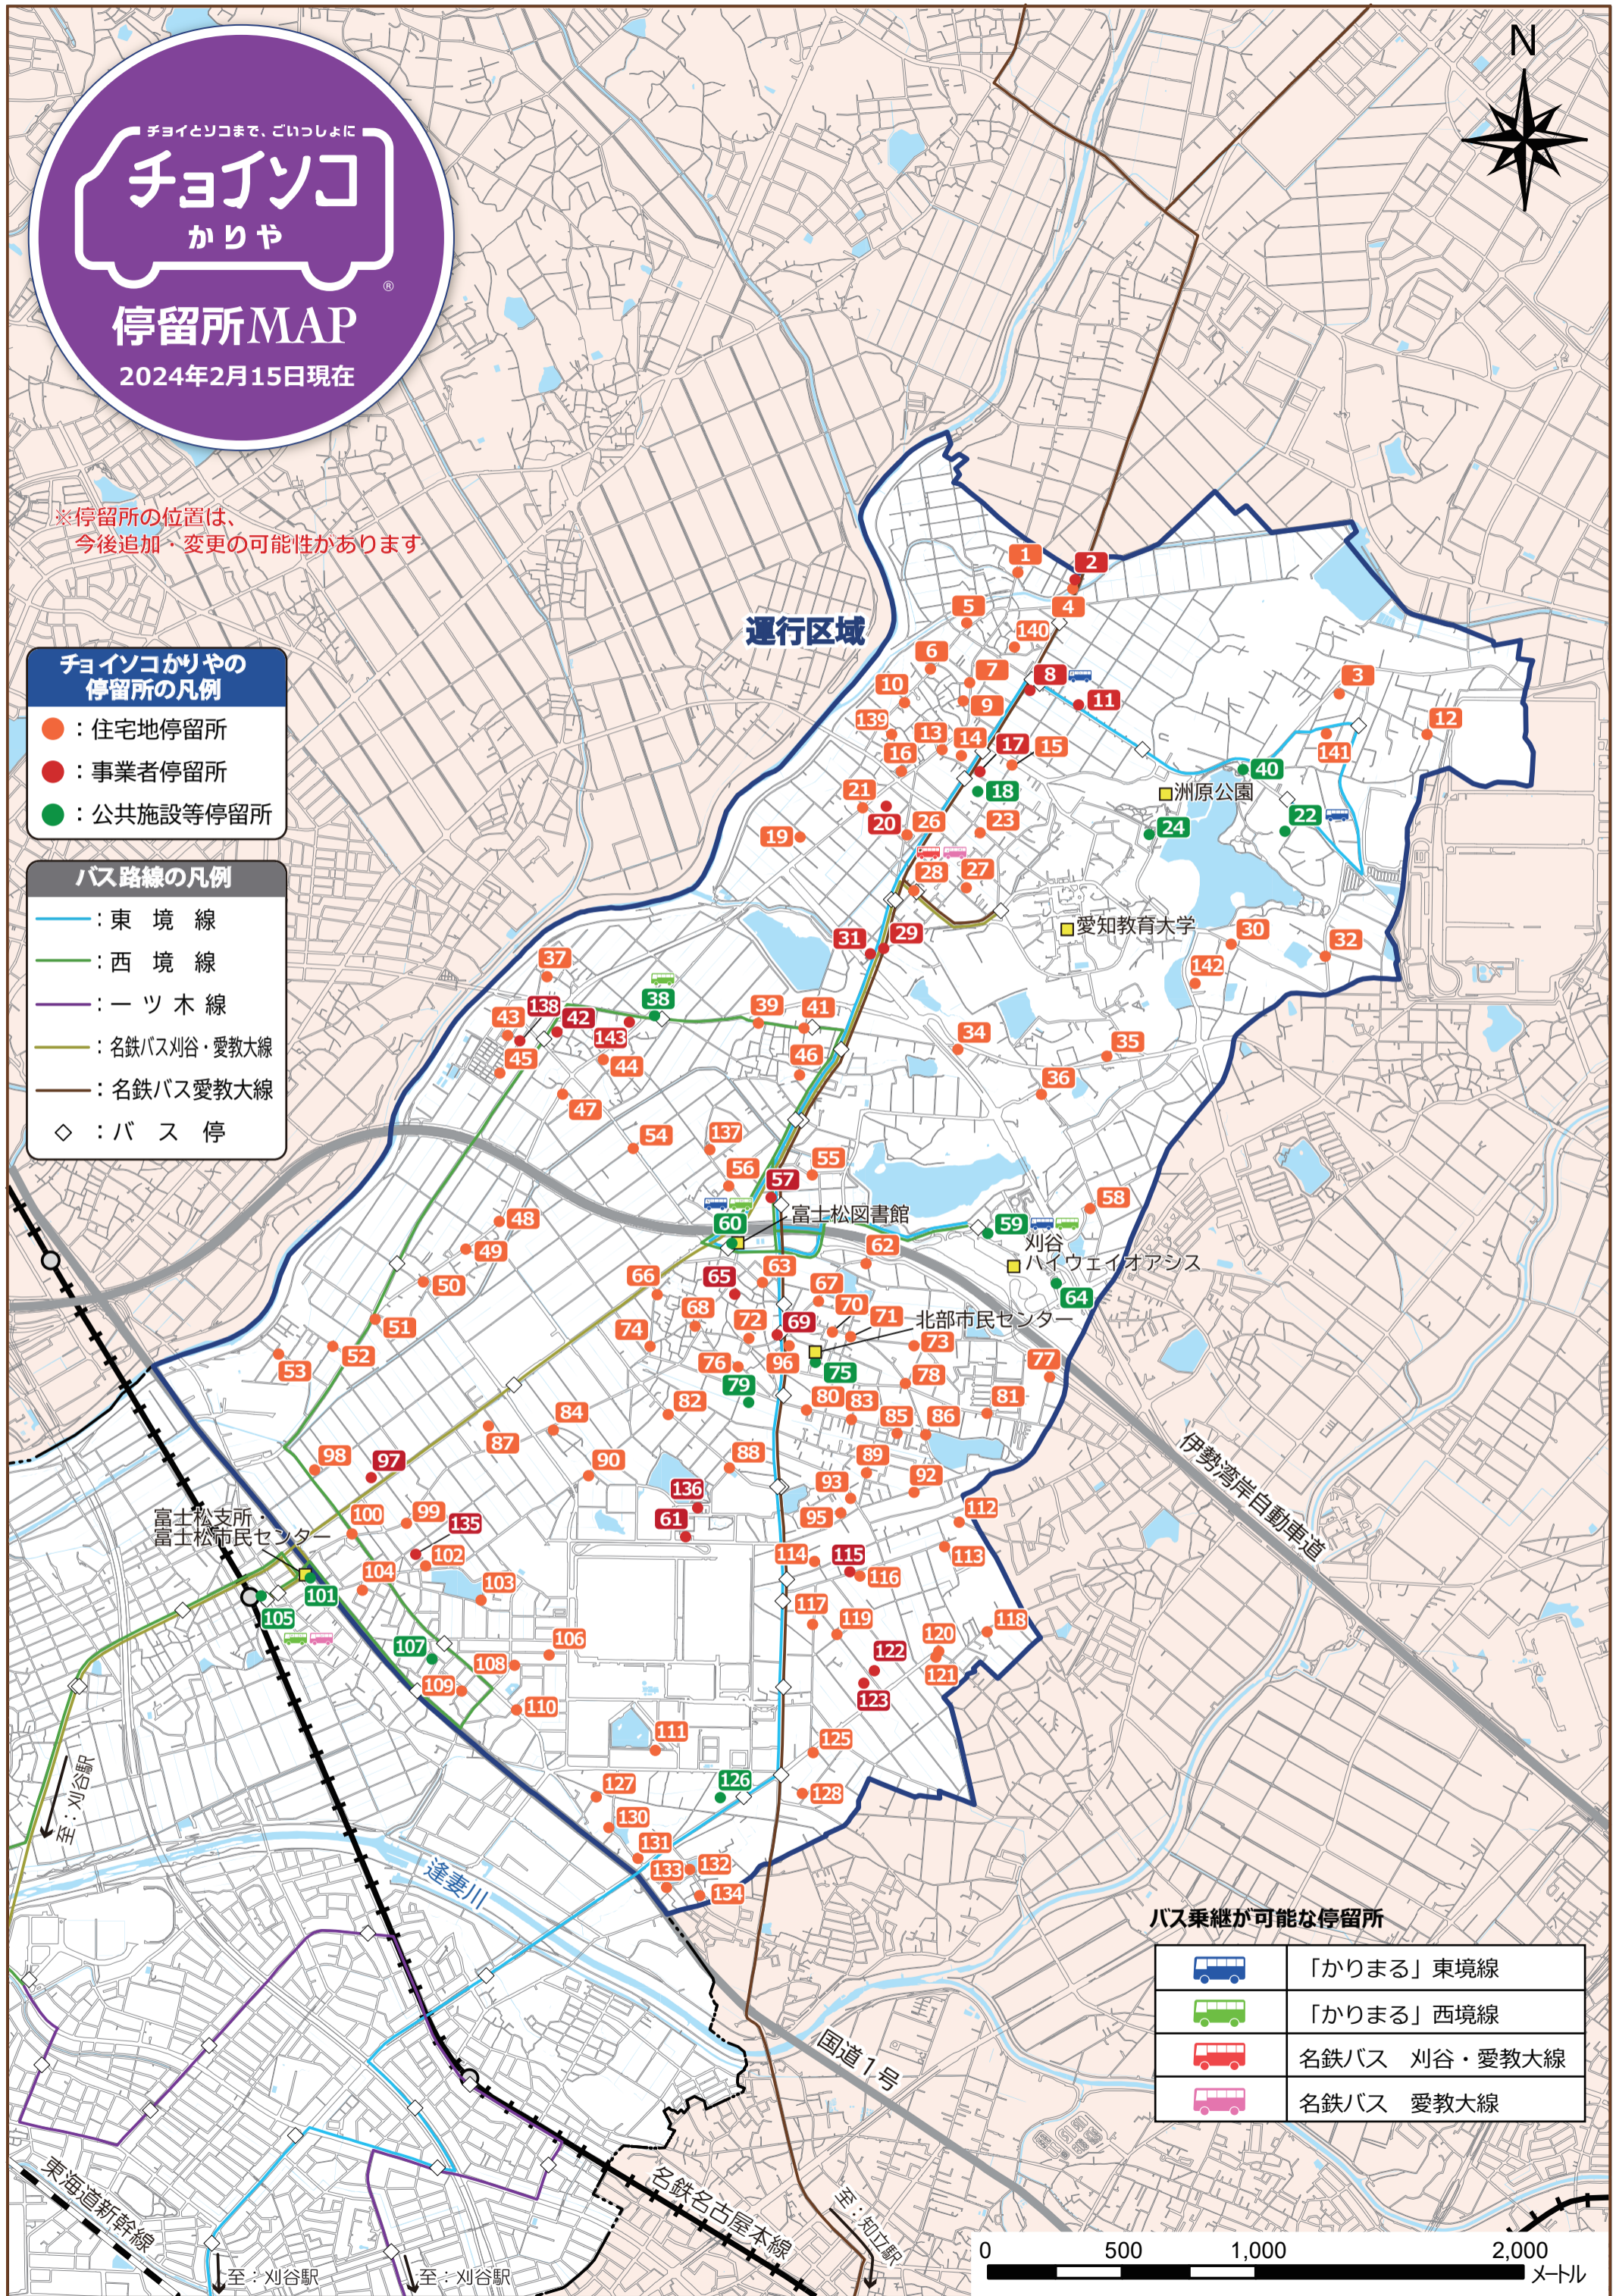

※停留所の位置は、
今後追加・変更の可能性があります

運行区域

- チョイソコかりやの
停留所の凡例**
- : 住宅地停留所
 - : 事業者停留所
 - : 公共施設等停留所

- バス路線の凡例**
- : 東境線
 - : 西境線
 - : 一ツ木線
 - : 名鉄バス刈谷・愛教大線
 - : 名鉄バス愛教大線
 - ◇ : バス停

バス乗継が可能な停留所

	「かりまる」東境線
	「かりまる」西境線
	名鉄バス 刈谷・愛教大線
	名鉄バス 愛教大線